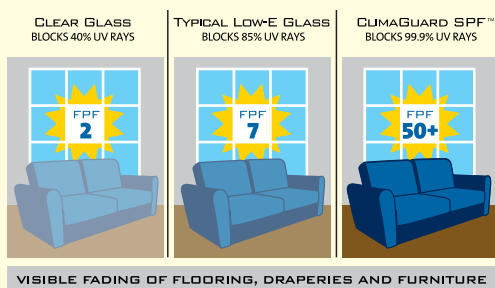

紫外線(UV) の99.9% 遮断を 実現

Hurd ComfortGlaze(ハード・コンフォート・グレイズ)システムは最高級の断熱ガラスと複層ガラス技術を駆使しています。窓の形状や位置、日差しの角度や天候に合わせた複層ガラスオプションをお選びいただけます。Low-E コーティング 日照調整、遮音、防砕ラミネート加工など、9段階のオプションからお選びください。複層ガラスはほぼすべてEnergy Star 基準を満たしています。